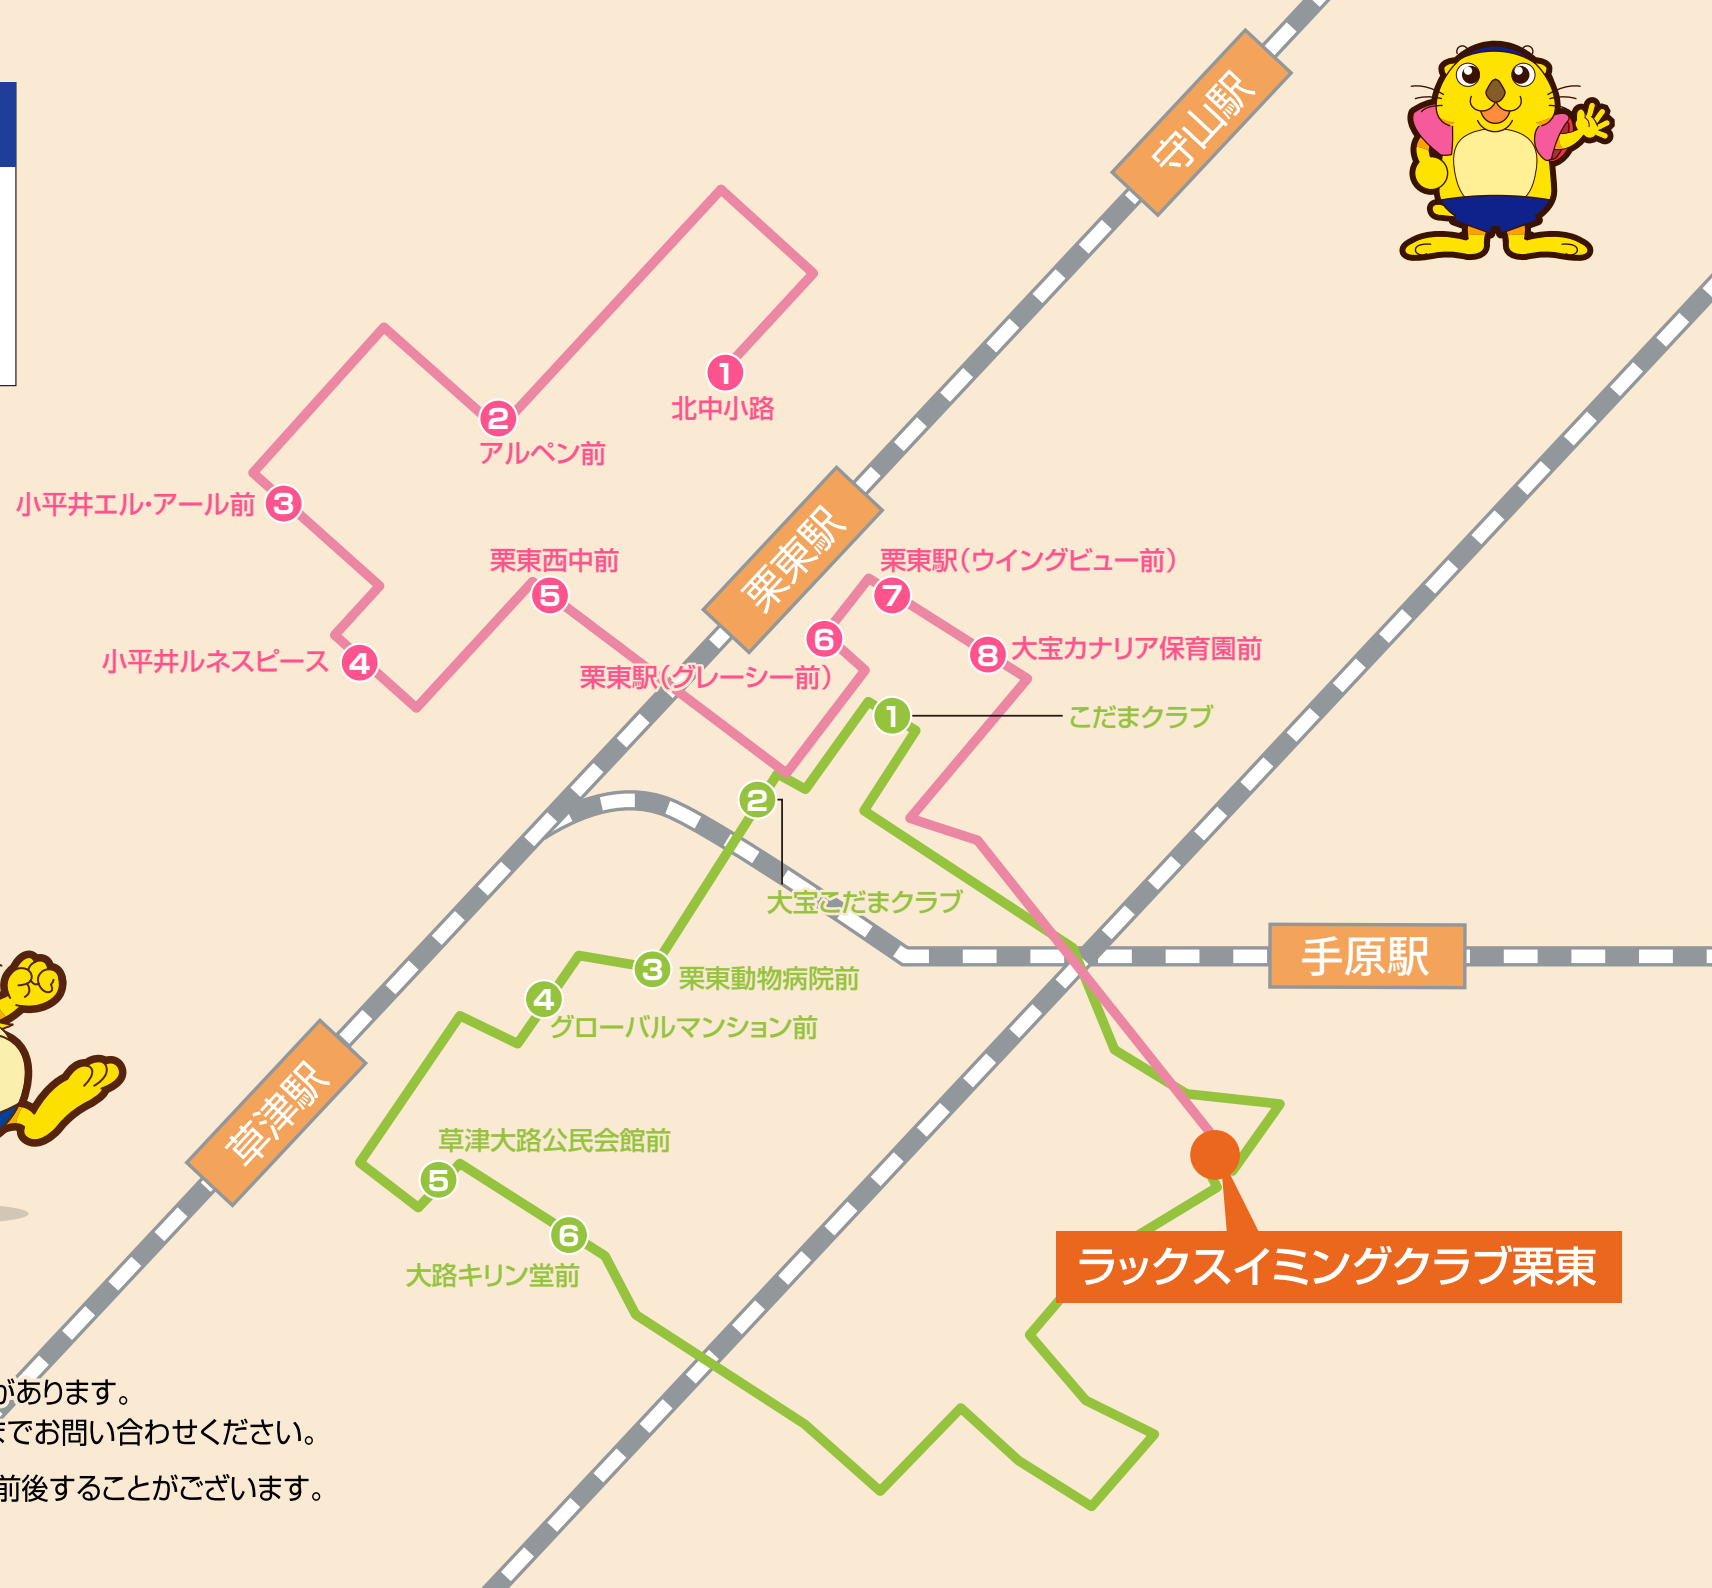

ラックスイミングクラブ栗東  
バスルートマップ

- 栗東駅ルート
- 栗東・草津ルート

※乗降状況により、停車しないバス停やルートが  
変わる場合がございます。  
事前に、ご連絡させていただきます。

※曜日・時間帯により通過しないバス停があります。  
詳しくは、TEL.077-554-3380までお問い合わせください。

※交通事情・天候等により、発車時刻が前後することがございます。  
お早めにバス停にお集まりください。

## 栗東・草津ルート

### ■月曜日

バス停	時刻	時刻
大宝こだまクラブ(フレンド保育園)	16:45頃	16:53頃
こだまクラブ	16:20頃	16:48頃
栗東動物病院前	—	16:55頃
グローバルマンション前	—	16:57頃
草津市大路公民館前	—	17:04頃
大路キリン堂前	—	17:09頃

## 栗東駅ルート